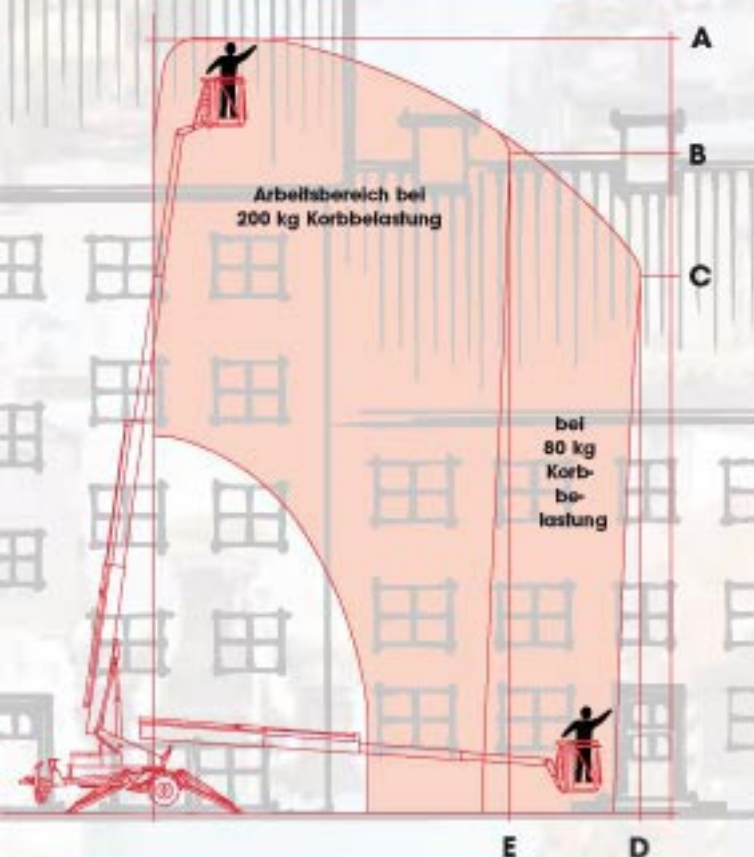

Modell DK18

Technische Daten

Max. Arbeitshöhe

Abstützfläche

Standard modell

DK18

Standard modell	DK18
Kapazität	
Max. Arbeitshöhe A	18,0 m
Arbeitshöhe B	15,1 m
Arbeitshöhe C	12,3 m
Max. Reichweite D	11,3 m
Reichweite E	8,3 m
Max. Korblast	200 kg
Drehbereich	endlos 360°
Transportabmessungen	
Länge L	7820 mm
Höhe H	2140 / 2000 mm
Breite B	2065 / 1860 mm
Min. Länge	6560 mm
Gesamtwicht standard	1950 kg
Teleskopausleger	Alu 4-stufig

STANDARD-AUSSTATTUNG:

- Drehbarer Aluminiumkorb 1200 mm
- Batteriebetrieb
- Proportionalsteuerung
- Hydraulische Stützbeine
- Hydraulischer Rangierantrieb
- Fehlerstrom-Schutzschalter 30 mA
- Betriebsstundenzähler
- Ladeschlüssel