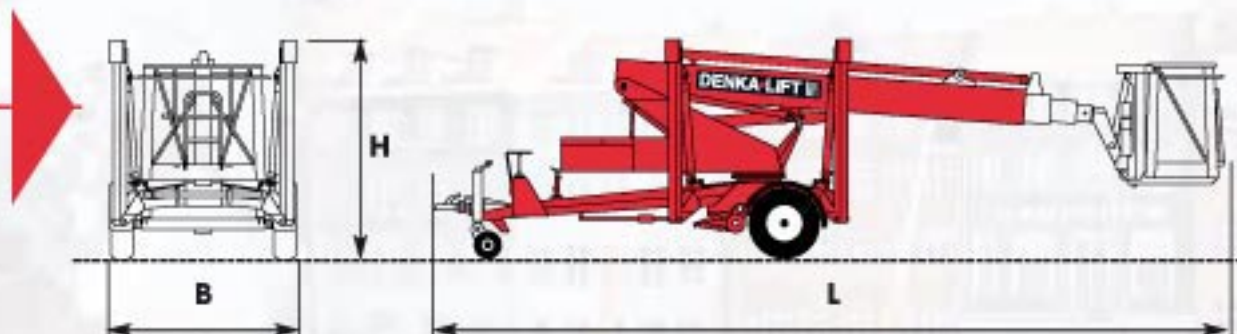

Modell DK18

Technische Daten

Max. Arbeitshöhe

Abstützfläche

Standard modell

DK18

Standard modell	DK18
Kapazität	
Max. Arbeitshöhe A	18,0 m
Arbeitshöhe B	15,1 m
Arbeitshöhe C	12,3 m
Max. Reichweite D	11,3 m
Reichweite E	8,3 m
Max. Korblast	200 kg
Drehbereich	endlos 360°
Transportabmessungen	
Länge L	7820 mm
Höhe H	2140 / 2000 mm
Breite B	2065 / 1860 mm
Min. Länge	6560 mm
Gesamtwicht standard	1950 kg
Teleskopausleger	Alu 4-stufig

STANDARD-AUSSTATTUNG:

- Drehbarer Aluminiumkorb 1200 mm
- Batteriebetrieb
- Proportionalsteuerung
- Hydraulische Stützbeine
- Hydraulischer Rangierantrieb
- Fehlerstrom-Schutzschalter 30 mA
- Betriebsstundenzähler
- Ladeschlüssel