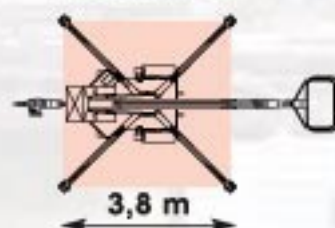

Modell DK18

Technische Daten

Max. Arbeitshöhe

Abstützfläche

Standard modell

DK18

Standard modell	DK18
Kapazität	
Max. Arbeitshöhe A	18,0 m
Arbeitshöhe B	15,1 m
Arbeitshöhe C	12,3 m
Max. Reichweite D	11,3 m
Reichweite E	8,3 m
Max. Korblast	200 kg
Drehbereich	endlos 360°
Transportabmessungen	
Länge L	7820 mm
Höhe H	2140 / 2000 mm
Breite B	2065 / 1860 mm
Min. Länge	6560 mm
Gesamtwicht standard	1950 kg
Teleskopausleger	Alu 4-stufig

STANDARD-AUSSTATTUNG:

- Drehbarer Aluminiumkorb 1200 mm
- Batteriebetrieb
- Proportionalsteuerung
- Hydraulische Stützbeine
- Hydraulischer Rangierantrieb
- Fehlerstrom-Schutzschalter 30 mA
- Betriebsstundenzähler
- Ladeschlüssel